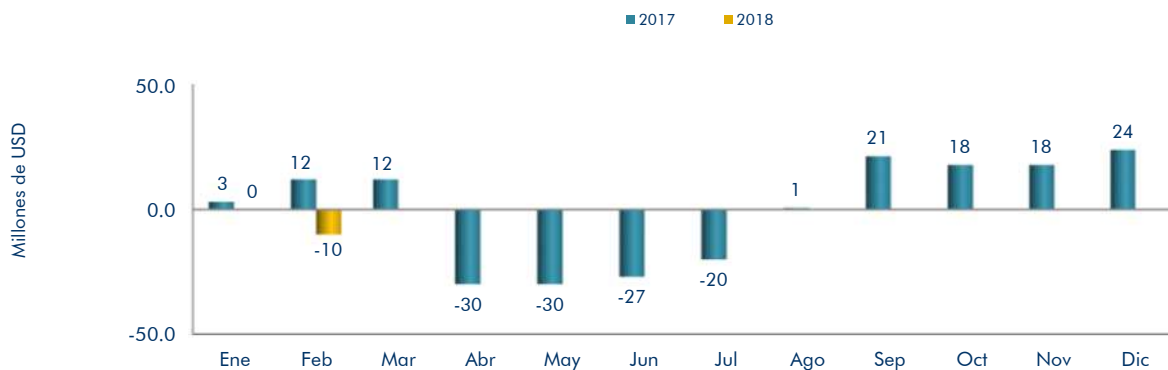

Flujos Netos Acumulados de las Operaciones del Mercado de Cambio

Venta Netas de Divisas del BCN al SFN (Mesa de Cambio)

Venta Netas de Divisas del SFN al Público

Ventas Netas de Divisas de Casas de Cambio al Público 1/

Nota: Signo + representa Ventas > Compras y 'Signo - representa Compras > Ventas

1/ Se incluyen las personas jurídicas inscritas ante el BCN como participantes del Mercado de Cambio

Fuente: Mesa de Cambio BCN, Informe de Bancos, Financieras, Casas de Cambio y Personas Jurídicas