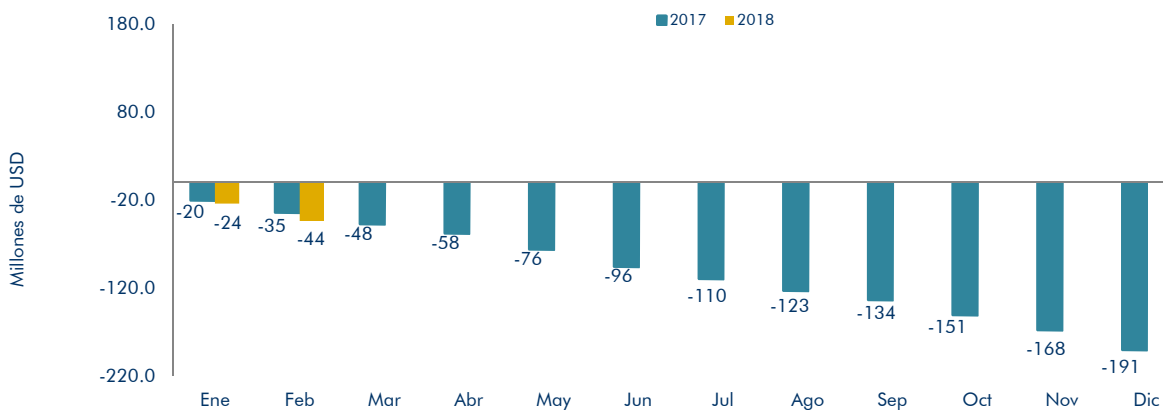

Flujos Netos Acumulados de las Operaciones del Mercado de Cambio

Venta Netas de Divisas del BCN al SFN (Mesa de Cambio)

Venta Netas de Divisas del SFN al Público

Ventas Netas de Divisas de Casas de Cambio al Público 1/

Nota: Signo + representa Ventas > Compras y 'Signo - representa Compras > Ventas

1/ Se incluyen las personas jurídicas inscritas ante el BCN como participantes del Mercado de Cambio

Fuente: Mesa de Cambio BCN, Informe de Bancos, Financieras, Casas de Cambio y Personas Jurídicas