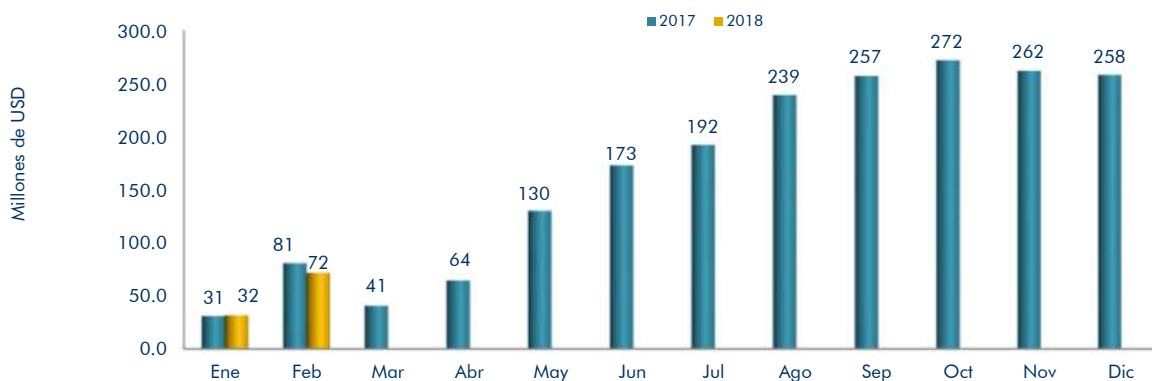

Flujos Netos Acumulados de las Operaciones del Mercado de Cambio

Venta Netas de Divisas del BCN al SFN (Mesa de Cambio)

Venta Netas de Divisas del SFN al Público

Ventas Netas de Divisas de Casas de Cambio al Público 1/

Nota: Signo + representa Ventas > Compras y 'Signo - representa Compras > Ventas

1/ Se incluyen las personas jurídicas inscritas ante el BCN como participantes del Mercado de Cambio

Fuente: Mesa de Cambio BCN, Informe de Bancos, Financieras, Casas de Cambio y Personas Jurídicas